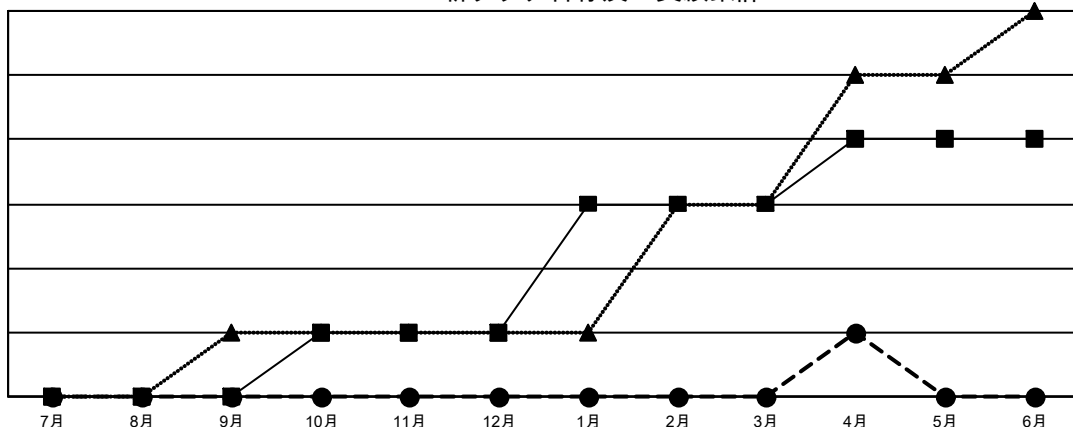

# GAT MONTHLY MEMBERSHIP PROGRESS REPORT

Results as of: 4/30/2021

Multiple District 330

LOCATION: JAPAN

クラブ			
結果：2020-2021			
四半期	新クラブ目標	新クラブ	解散クラブ
7月/8月/9月	0	0	2
10月/11月/12月	1	0	5
1月/2月/3月	2	0	0
4月/5月/6月	1	1	0

名			
結果：2020-2021			
四半期	会員純増目標	会員増強実績	退会者(転籍を含む)実際
7月/8月/9月	410	225	309
10月/11月/12月	210	138	270
1月/2月/3月	230	96	111
4月/5月/6月	251	60	41

新クラブ目標及び実績累計

会員目標及び実績累計

解散クラブ: 7	200 CLUBS OF 431 一名以上の新会員を登録	男女別 男性 9,049 (77.96%) 女性 2,558 (22.04%)
退会者 物故会員 93 クラブ解散 14 その他 624 合計 731	<a href="#">会員累計データを見るには、ここをクリック</a>	世帯主/家族会員合計 3,501 国際会費半額の家族会員 2,090