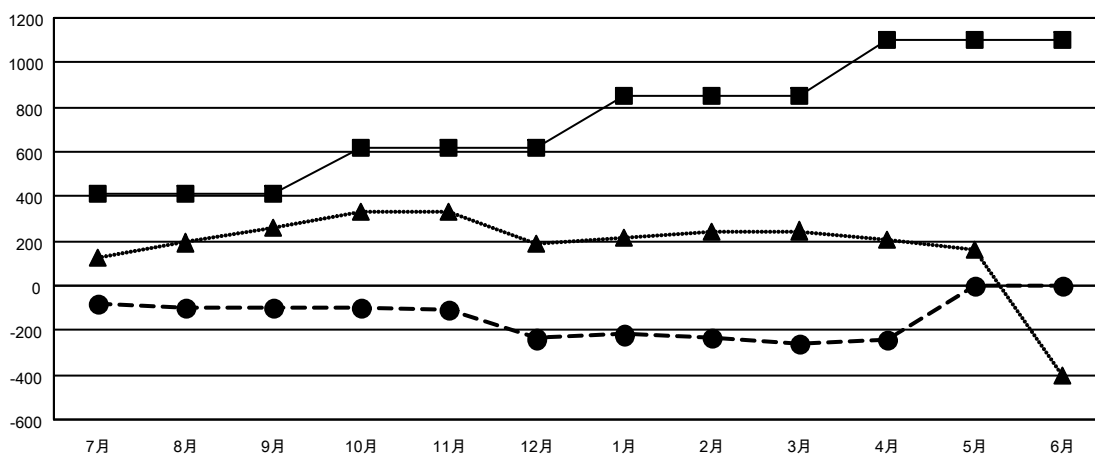

# GAT MONTHLY MEMBERSHIP PROGRESS REPORT

Results as of: 4/30/2021

Multiple District 330

LOCATION: JAPAN

クラブ			
結果：2020-2021			
四半期	新クラブ目標	新クラブ	解散クラブ
7月/8月/9月	0	0	2
10月/11月/12月	1	0	5
1月/2月/3月	2	0	0
4月/5月/6月	1	1	0

名			
結果：2020-2021			
四半期	会員純増目標	会員増強実績	退会者(転籍を含む)実際
7月/8月/9月	410	225	309
10月/11月/12月	210	138	270
1月/2月/3月	230	96	111
4月/5月/6月	251	60	41

新クラブ目標及び実績累計

会員目標及び実績累計

解散クラブ: 7	200 CLUBS OF 431 一名以上の新会員を登録	男女別 男性 9,049 (77.96%) 女性 2,558 (22.04%)
退会者 物故会員 93 クラブ解散 14 その他 624 合計 731	<a href="#">会員累計データを見るには、ここをクリック</a>	世帯主/家族会員合計 3,501 国際会費半額の家族会員 2,090